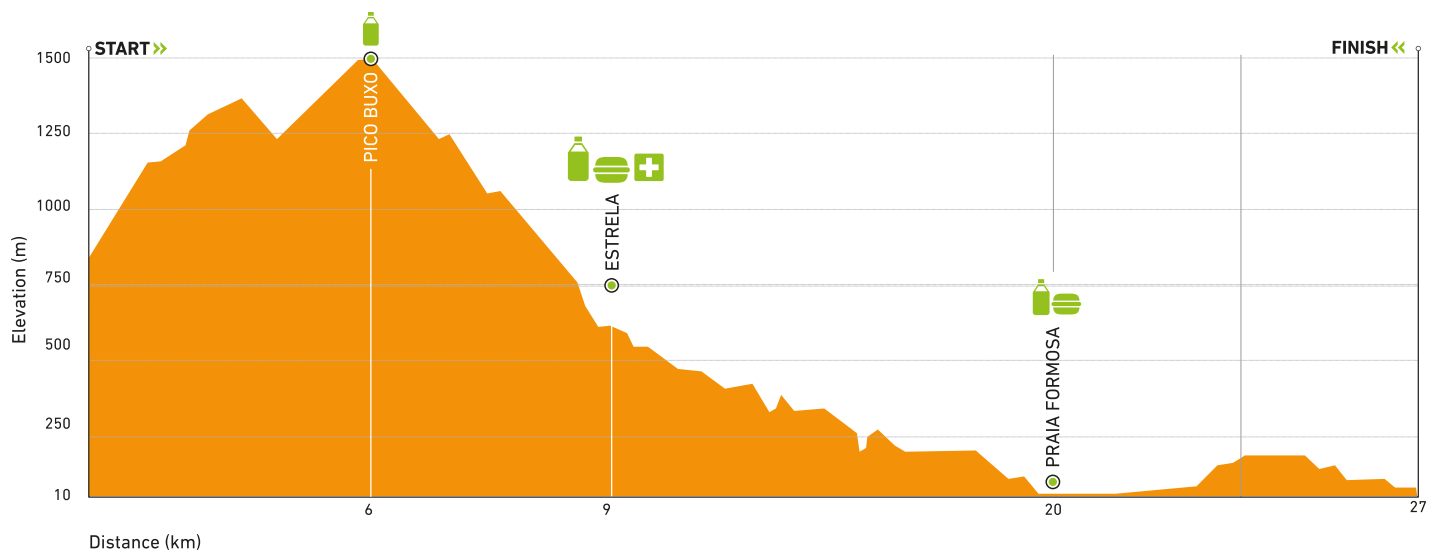

TIME BARRIERS

PC/ZA	Dist. Inter.	Dist. Acum.	Altitude	D+ Inter.	D+ Acum.	D- Inter.	D- Acum.	Fecho	Tipo
- PARTIDA >>	0	0	830	0	0	0	0	09h00	-
PC1/ZA1 Pico Buxo	6	6	1486	762	762	170	170	11h10	L+S
PC2/ZA2 Estrela	3	9	826	293	1055	716	886	12h10	L+S
PC3 Levada Pico Cardo	3	12	420	32	1087	435	1321	12h45	PC
PC4/ZA3 Praia Formosa	8	20	8	204	1291	608	1929	14h30	L+S
- CHEGADA <<	7	27	30	207	1498	198	2127	16h00	L+S

PC: Posto de Controlo

ZA: Zona de Abastecimento

L: Líquidos

S: Sólidos

MR: Muda de Roupa

PS: Primeiros Socorros

RACE PROFILE

1200 D+ **25** km